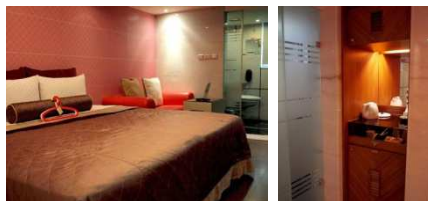

SUN – THU : SGL / DBL HK\$ 820 INCL ABF

FRI – SAT : SGL / DBL HK\$ 980 INCL ABF

YELLOW SAPPHIRE (I KING / 2 SGL BEDS)

SUN – THU : SGL / TWN HK\$ 850 INCL ABF

FRI – SAT : SGL / TWN HK\$ 1,010 INCL ABF

RUBY (I DBL BED)

SUN – THU : SGL / DBL HK\$ 880 INCL ABF

FRI – SAT : SGL / DBL HK\$ 1,030 INCL ABF

SAPPHIRE (1 KING OR 2 SGL BEDS)

SUN – THU : SGL / TWN HK\$ 940 INCL ABF

FRI – SAT : SGL / TWN HK\$ 1,100 INCL ABF

Most of guest rooms are double, only Sapphire and Yellow Sapphire have twin rooms.
No extra bed service, maximum 2 pax in one room, for additional pax, hotel will charge extra charge.

Green Diamond (1 DBL)-時尚綠鑽

Yellow Sapphire 摩登黃鑽 (1 DBL)
(Without Bath-tub only Shower)

Ruby 奢華紅鑽

酒店位置 Location:

~ 台北寶格利時尚旅館”以都會時尚為主軸，樓高十五層位處於西門町。並緊鄰捷運板南線西門站1號出口，並鄰近西門鬧區，飯店門口設有各線公車停駁站，連接全台北市各觀光與知名據點。無論是遊覽、購物或商務洽公,皆享最快速方便的交通服務。

設施 Facilities:

~ 酒店所有房間均設有空調，寬頻上網，平面電視，保險箱及個人清潔用品。