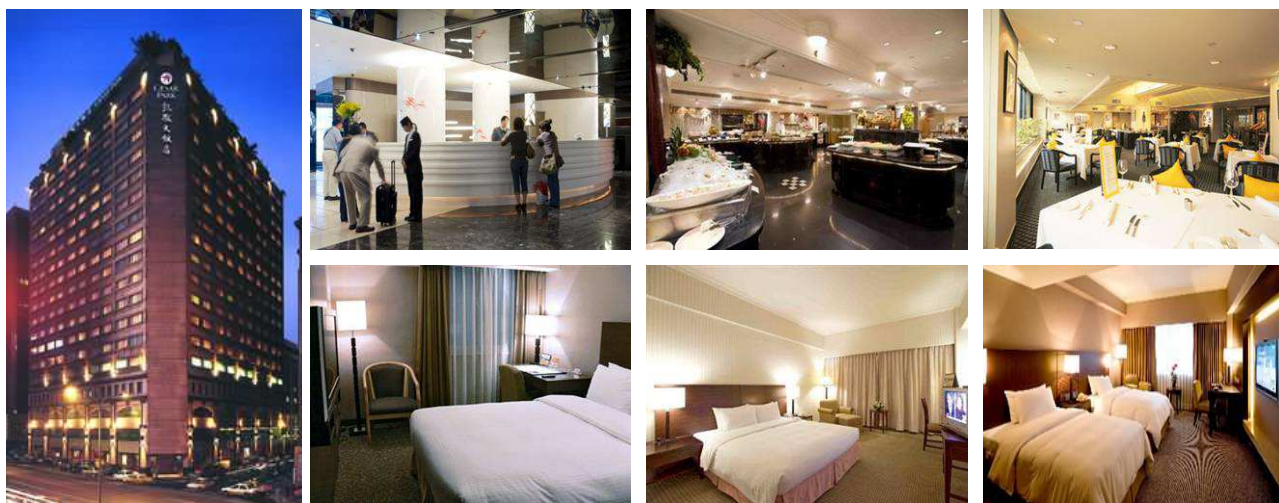

VACATION CHECK

台北凱撒大飯店 CAESAR PARK HOTEL TAIPEI

台北市中正區忠孝西路1段38號; No 38 Zhongxiao West Road, Section 1, Taipei
Phone: : 886 2-2311 5151, Fax: 886 2-2331 9944

20 APR – 03 JUN & 10 – 30 JUN, 2012

ROH : SGL / TWN HK\$ 1,150 RM ONLY
DLX (豪華客房) : SGL / TWN HK\$ 1,240 RM ONLY

04 – 09 JUN, 2012

ROH : SGL / TWN HK\$ 1,300 RM ONLY
DLX (豪華客房) : SGL / TWN HK\$ 1,450 RM ONLY

酒店位置 Location:

- 台北凱撒大飯店矗立於台北火車站前，除了鄰近高鐵與台鐵台北站、及全省巴士轉運站外，台北凱撒直接與捷運台北車站六號出口連通，方便住宿凱撒的旅客往來飯店、高鐵、火車站及捷運間。 Located

設施 Facilities:

- 酒店所有房間均設有空調，免費寬頻上網，平面液晶電視，衛星電視頻道，付費電影，保險箱，迷你吧，吹風機及個人清潔用品。 All rooms are with air-conditioning, free
- 酒店設施有健身中心，餐廳，水療中心，屋頂花園，商務中及會議室等.....